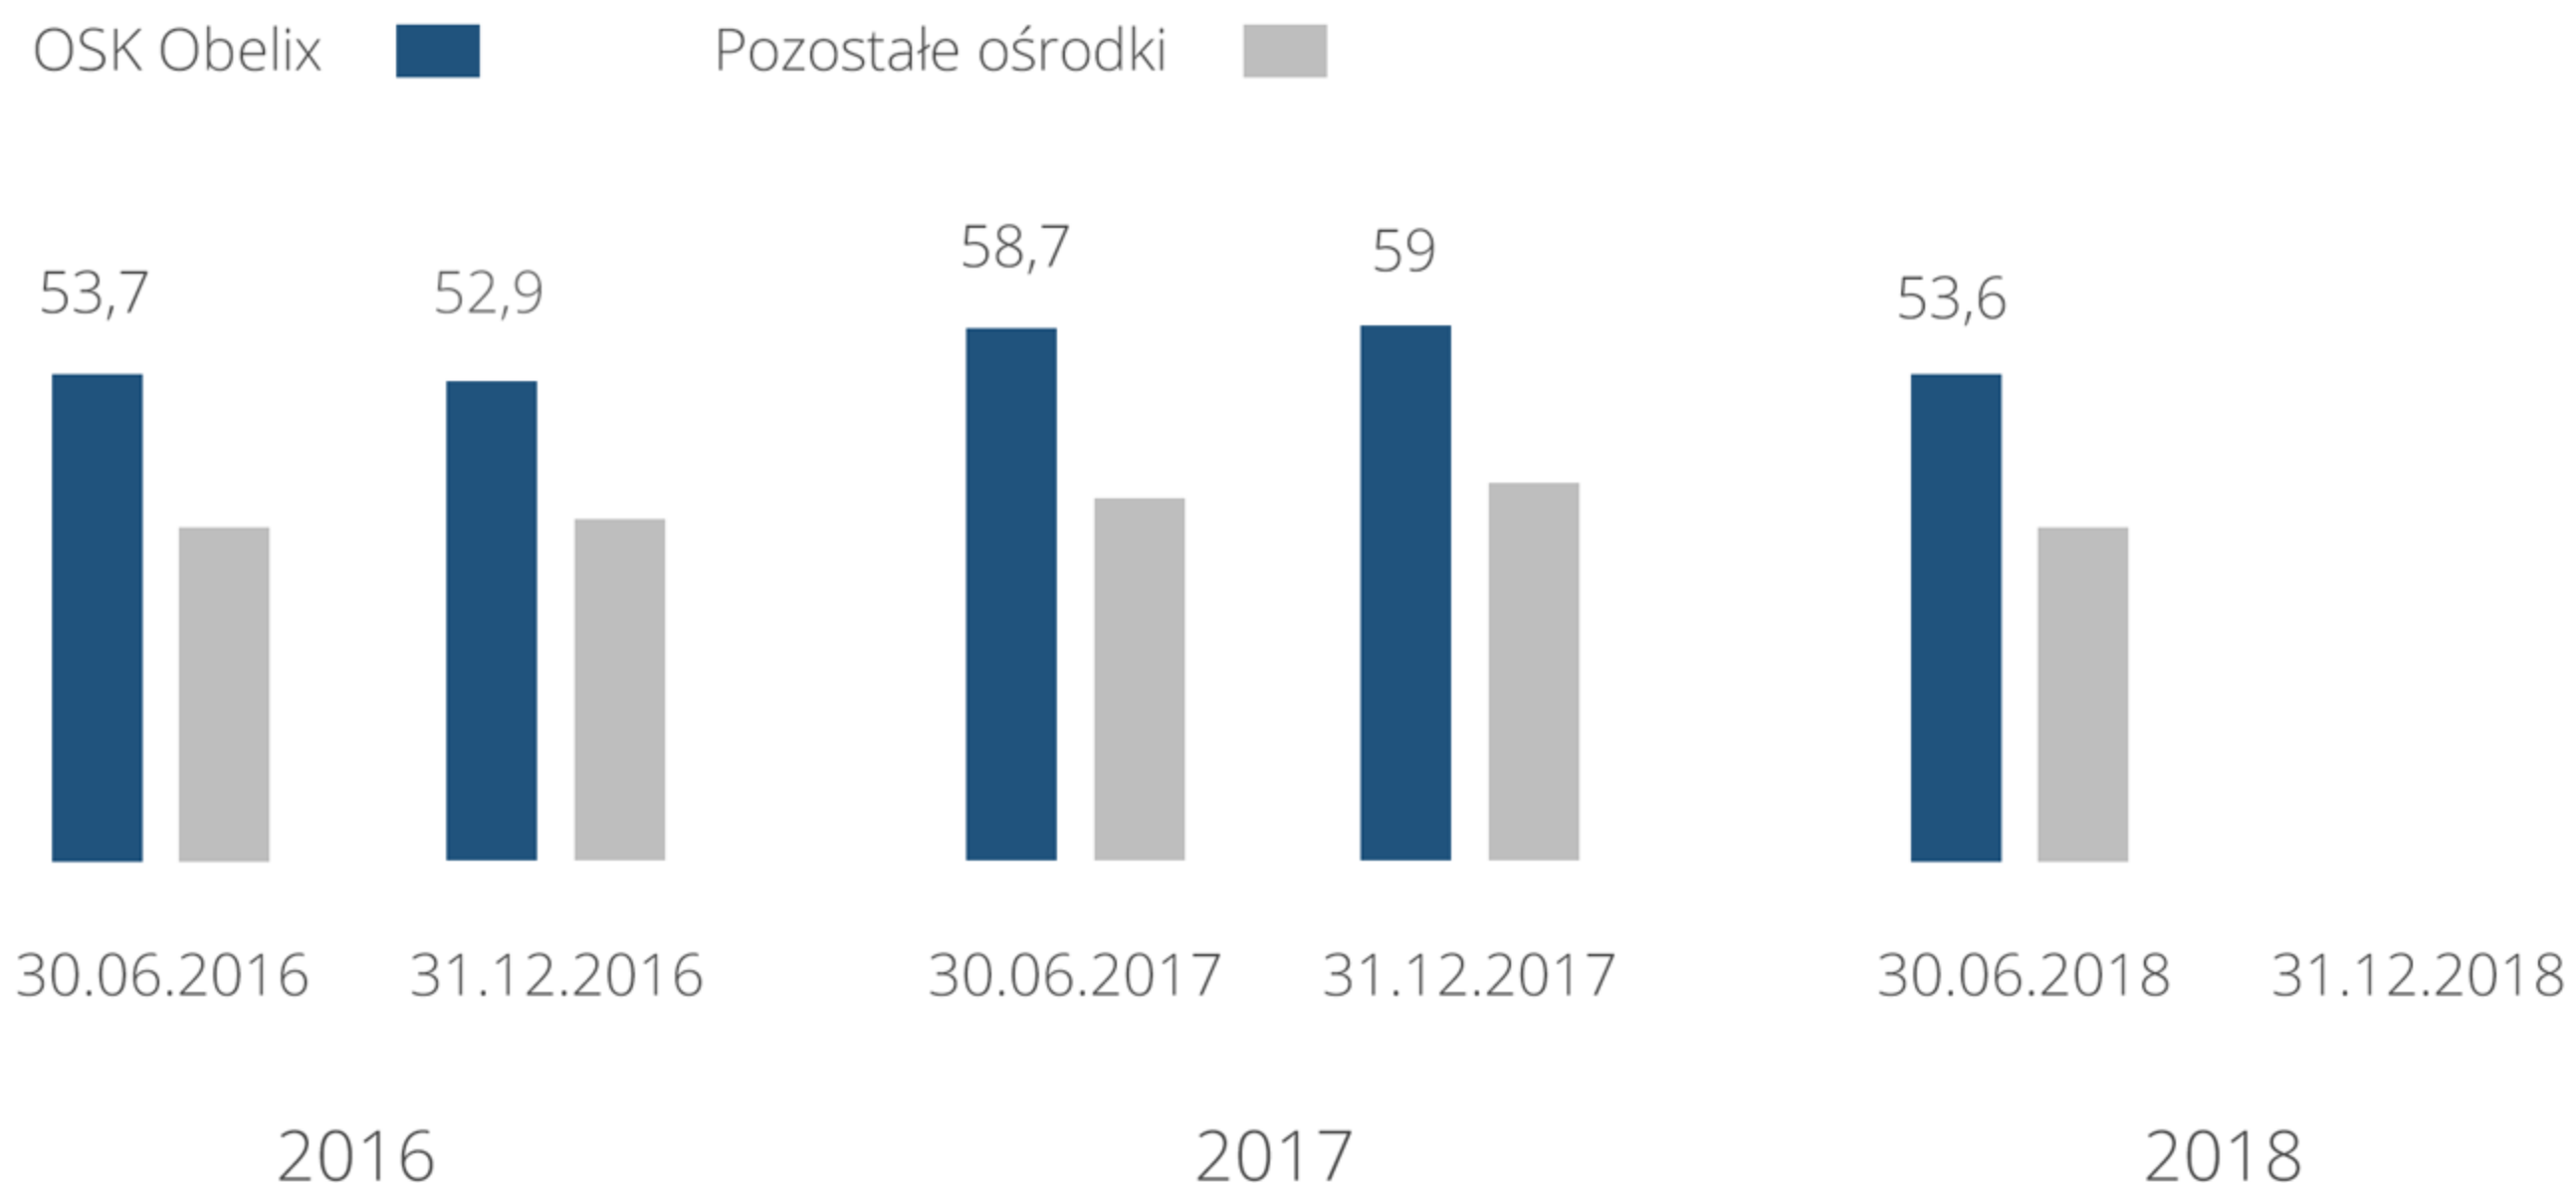

OSK OBELIX W ZESTAWIENIU Z POZOSTAŁYMI OŚRODKAMI W GDAŃSKU NA 2018 ROK

Raport przygotowany w oparciu o oficjalne statystyki zdawalności za I. półrocze 2018 roku dla ośrodków powyżej 400 egzaminów rocznie.

STATYSTYKI W 2018 ROKU

ZDAWALNOŚĆ W POPRZEDNICH LATACH

RANKING OŚRODKÓW POWYŻEJ 200 EGZAMINÓW

Nazwa ośrodka	L. egzaminów	Skuteczność
OSK Obelix	377	53,6 %
OSK Speed	268	52,1 %
OSK As	356	48,1 %
OSK Alfa	302	44,3 %
OSK Expert	251	38,6 %
OSK GDPrawko	398	36,2 %
OSK Vektra	208	35,4 %
OSK Elite	266	32,7 %
OSK Poldek	426	31,4 %
OSK Go Auto	226	28,8 %
OSK Artom	250	28,8 %
OSK Carusek	378	25,4 %